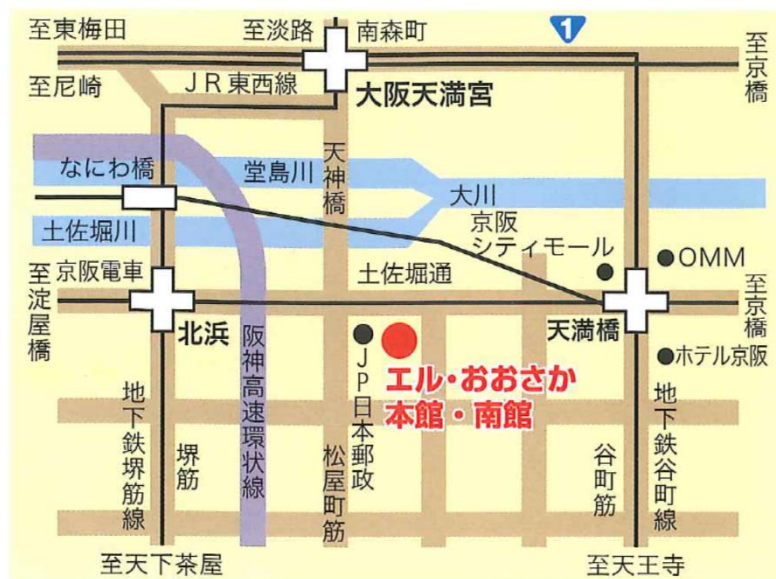

会場案内図

京阪・地下鉄谷町線「天満橋駅」より西へ300m
 京阪・地下鉄堺筋線「北浜駅」より東へ500m
 JR東西線「大阪天満宮駅」より南へ850m

- 「新大阪駅」からは
地下鉄御堂筋線（新大阪～淀屋橋）→京阪電鉄（淀屋橋→天満橋）
- 「大阪駅」からは
地下鉄谷町線（東梅田→天満橋）
- 「難波駅」からは
地下鉄千日前線（なんば～谷町9丁目）→地下鉄谷町線（谷町9丁目→天満橋）