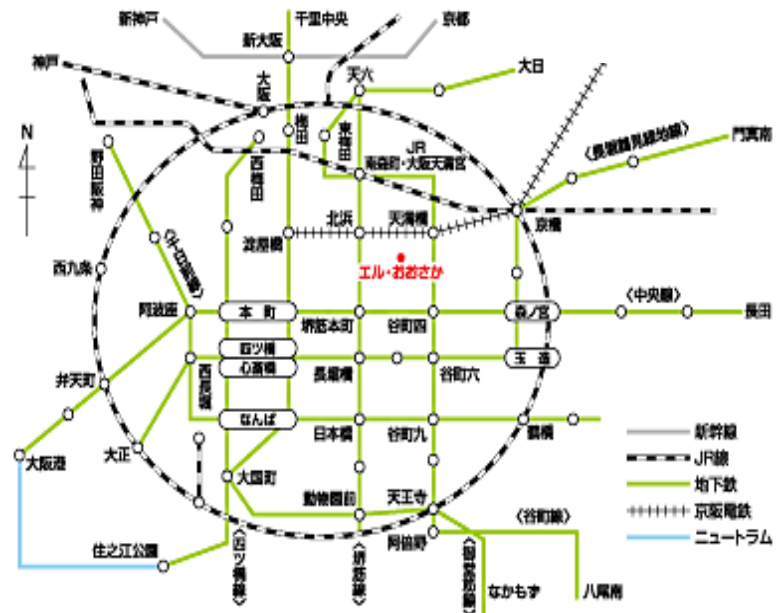

会場案内図

京阪・地下鉄谷町線「天満橋駅」より西へ300m
 京阪・地下鉄堺筋線「北浜駅」より東へ500m
 JR東西線「大阪天満宮駅」より南へ850m

- 「新大阪駅」からは
地下鉄御堂筋線（新大阪～淀屋橋）→京阪電鉄（淀屋橋→天満橋）
- 「大阪駅」からは
地下鉄谷町線（東梅田→天満橋）
- 「難波駅」からは
地下鉄千日前線（なんば～谷町9丁目）→地下鉄谷町線（谷町9丁目→天満橋）